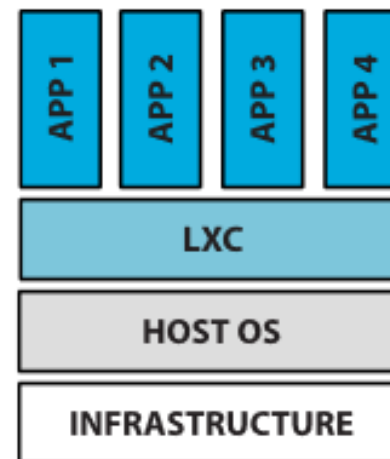

- Простой доступ к приложениям с вашего смартфона
- Приложение будет доступно в Apple Store и Google Play.
- Четыре основных приложения:
- Графический интерфейс Iskra – страница состояния (программные средства визуализации данных),
- Расширенные средства родительского контроля Iskra,
- Iskra-Share,
- Частный доступ к услугам с Iskra VPN

Iskra Share

Приложение Iskra App

Контейнеризация LXC в НИОКР

Расширенные средства родительского контроля Iskra

Частный доступ к услугам с Iskra VPN

Контейнеризация LXC в НИОКР

Функционал для разработки независимых приложений (поставщик услуг или конечный заказчик)

- Развертывание в рамках Iskra-CPE
- Обновление программного обеспечения не требуется.
- Возможные сценарии использования:
- Сбор статистики (доступ к сетевым данным)
- Мониторинг пользователей (доступ к данным хостов)
- Приложение «Умный дом» (доступ к USB-порту)

Контейнеризация LXC в НИОКР

Возможности кастомизации

Ростелеком Главная | выйти RU EN

СТАТУС WI-FI СЕТЬ USB СИСТЕМА

СТАТУС > Карта сети

Информация
WAN
Карта сети
Активные клиенты
Журнал вызовов
Таблица маршрутов
IPv6 статус
DSL Info
Системный лог
USB
VPN