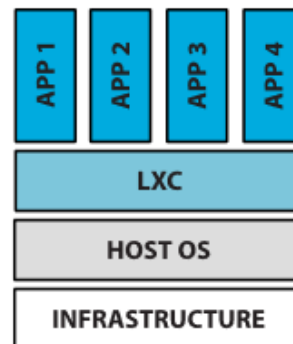

Серия E9x

Iskra-E96

- 4× GE LAN
- 1× 2.5GE LAN (optional)
- Wi-Fi 6 .11ax 4×4 @2.4GHz + 4×4 @5GHz
- 1× FXS POTS
- 1× USB 2.0
- Внешние или внутренние антенны
- EasyMesh™

Серия M9x

Mesh Wi-Fi Iskra-M96

- Три устройства в одном
- Ethernet маршрутизатор – EasyMesh™ контроллер – EasyMesh™ агент
- 1× GE WAN
- 2× GE LAN
- Wi-Fi 6 .11ax 2×2 @2.4GHz + 2×2 @5GHz
- EasyMesh™

- Простой доступ к приложениям с вашего смартфона
- Приложение будет доступно в Apple Store и Google Play.
- Четыре основных приложения:
- Графический интерфейс Iskra – страница состояния (программные средства визуализации данных),
- Расширенные средства родительского контроля Iskra,
- Iskra-Share,
- Частный доступ к услугам с Iskra VPN

Iskra Share

Приложение Iskra App

Контейнеризация LXC в НИОКР

Расширенные средства родительского контроля Iskra

Частный доступ к услугам с Iskra VPN

Контейнеризация LXC в НИОКР

Функционал для разработки независимых приложений (поставщик услуг или конечный заказчик)