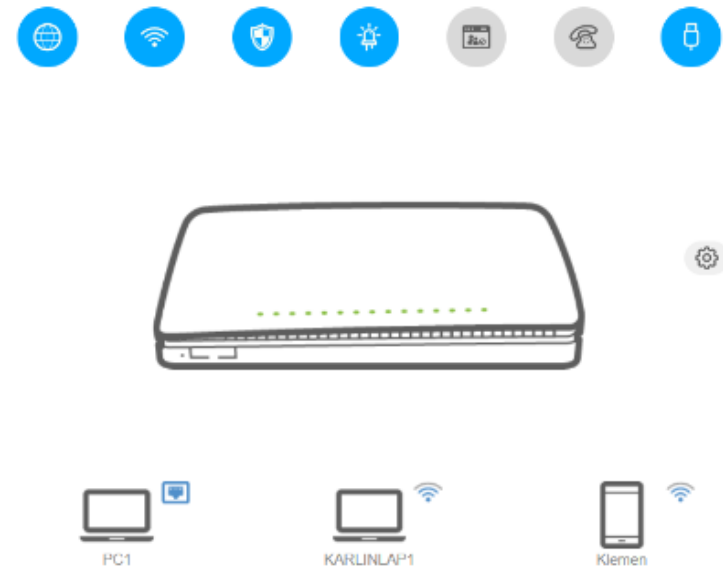

Набор приложений Iskra-Premium

Идеальный набор приложений для
улучшения пользовательского опыта ваших
клиентов

Для абонентских устройств Iskra серий G8x,
E8x, G9x и U9x