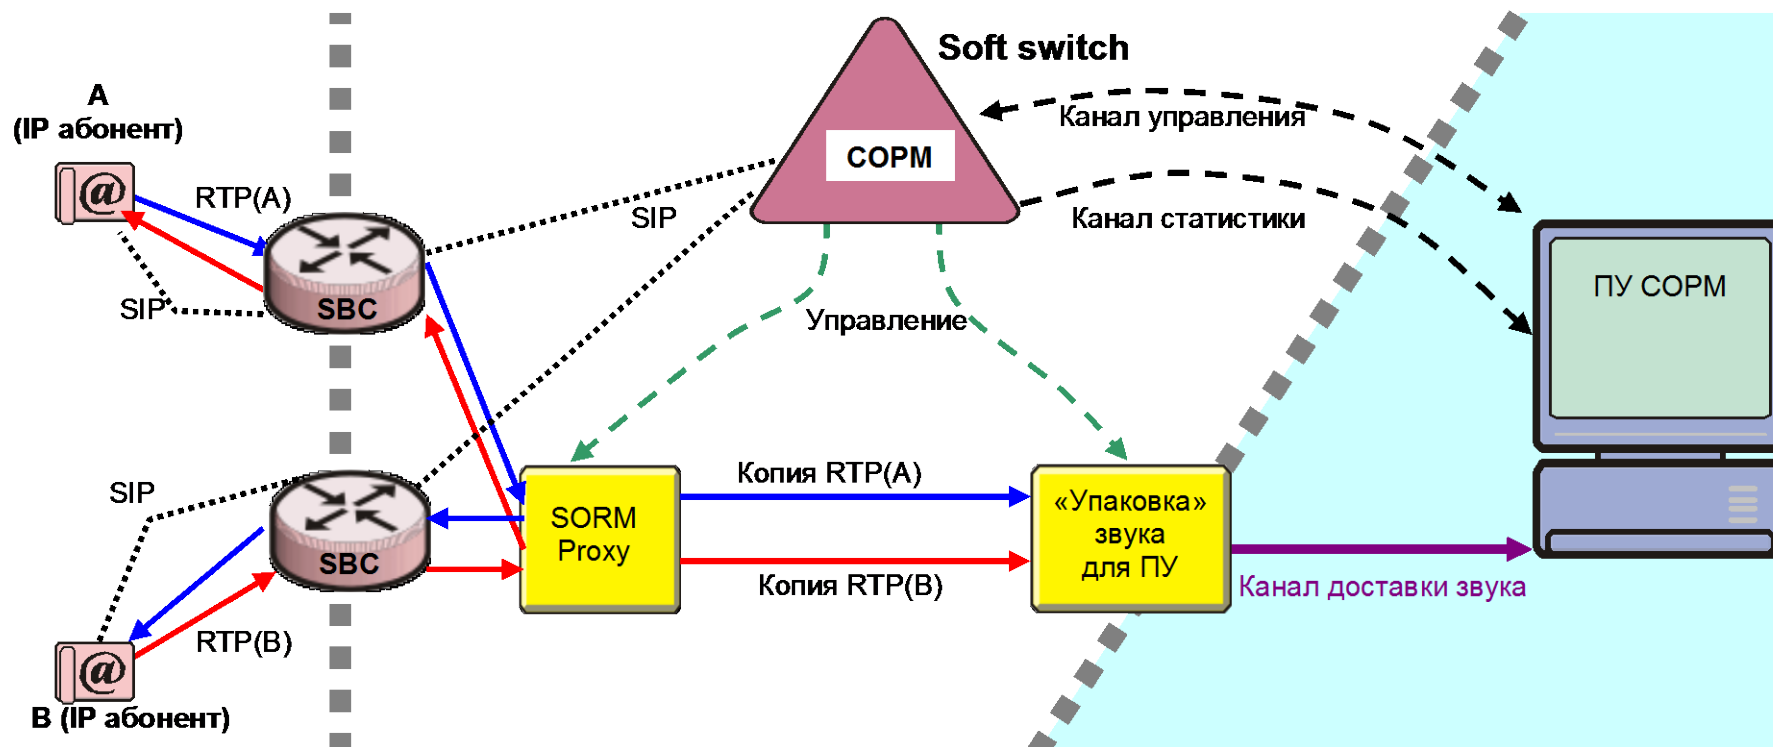

*ИСКРА*УРАЛ**ТЕЛ**

СОРМ в РФ: обзор решений

Январь 2019

Решения СОРМ-1

- ◆ Станционные СОРМ
 - ◆ СОРМ для TDM-телефонии (SI2000 v5)
 - ◆ СОРМ для NGN-телефонии
 - ◆ СОРМ для IMS
 - ◆ СОРМ на compact CS
- ◆ Концентраторы СОРМ
 - ◆ ЕСМ-1
 - ◆ Каскадный концентратор
 - ◆ Сельская СОРМ
 - ◆ ЕСМ-2
 - ◆ Концентратор
 - ◆ Конвертор приказов
 - ◆ Агрегатор для vIMS
- ◆ Поддерживаемые приказы
 - ◆ Приказ №70
 - ◆ Для стационарной телефонии
 - ◆ Для мобильной телефонии
 - ◆ Приказ №174
 - ◆ Приказ №268
 - ◆ Приказ №645
- ◆ Иностранные стандарты
 - ◆ Казахстан
 - ◆ Украина
 - ◆ ...

Станционные СОРМ

- ◆ Канал управления

- ◆ TCP/IP
- ◆ X.25

- ◆ Канал статистики

- ◆ TCP/IP
- ◆ X.25

- ◆ Канал доставки звука

- ◆ RTP
- ◆ E1

Концентратор СОРМ ЕСМ-2

Концентратор СОРМ ЕСМ-2

- ◆ Канал управления
 - ◆ TCP/IP
 - ◆ X.25
- ◆ Канал статистики
 - ◆ TCP/IP
 - ◆ X.25
- ◆ Канал доставки звука
 - ◆ RTP
 - ◆ E1